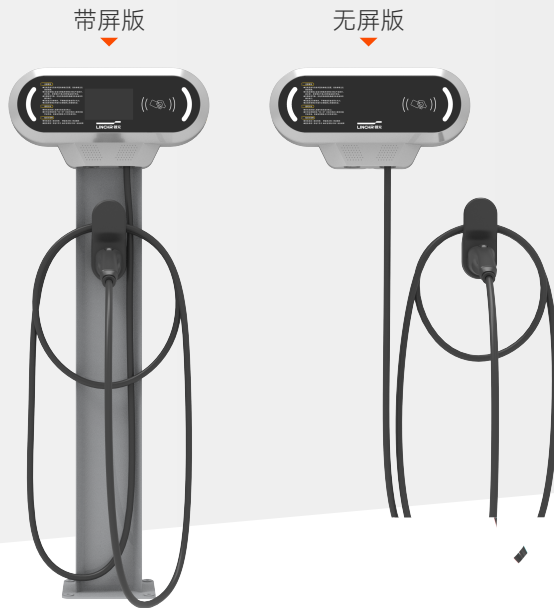

# 7kW交流充电桩 (带屏版、无屏版)

**产品简介:** 壁挂式/落地式单相交流单桩是领克面向新能源汽车市场推出的高端智能充电产品。产品体积小、外观精致，安装便捷。采用自助方式操作，适用于各种需要交流充电的停车场所。用户可以自主完成充电、付费等操作，为电动汽车提供安全、可靠、稳定、高效的充电服务。

## 智能

定制峰谷计费功能，节省充电成本，交互友好；  
电路板具备多种扩展接口，方便进行功能扩展；  
支持线上运营，线上结算。

名称	带屏版	无屏版			
型号	TCDZ-AC/07-S				
功率等级	7kW				
输入					
输入电压	AC176V ~ AC264V				
输入电流	≤32A				
基本特性					
最高工作效率	99%				
防护等级	IP55				
启动方式	刷卡、APP、微信、支付宝				
充电接口	1个				
通讯接口	4G-LTE				
工作温度	-20℃ ~ +55℃				
相对湿度	≤95%RH，无凝露				
海拔高度	2000m (2000 ~ 4000m功率降额)				
尺寸 (W*D*H)	立柱式: 324mm*216mm*1206mm 壁挂式: 455mm*100mm*255mm				
重量	≤6kg (不含立柱)				
保护					
过压保护	欠压保护	过流保护	短路保护	漏电保护	急停保护
支持	支持	支持	支持	支持	支持

## 2\*7kW交流充电桩

**产品简介：**壁挂式/落地式单向交流单/双枪充电桩是领克面向新能源汽车市场推出的高端智能充电产品。产品体积小、外观精致、安装便捷。采用自助式操作，适用于各种需要交流充电的停车场所。用户可以自主完成充电、付费等操作，为电动汽车提供安全、可靠、稳定、高效的充电服务。

### 智能

定制峰谷计费功能，节省充电成本,交互友好；  
电路板具备多种扩展接口，方便进行功能扩展；  
运营版单、双枪交流充电桩，支持线上运营，线上结算。

型号	TCDZ- AC/14-S				
功率等级	2*7kW				
输入					
输入电压	AC176V ~ AC264V				
输入电流	≤2*32A				
基本特性					
最高工作效率	99%				
防护等级	IP55				
启动方式	刷卡、APP、微信、支付宝				
充电接口	2个				
通讯接口	4G-LTE				
工作温度	-20℃ ~ +55℃				
相对湿度	≤95%RH, 无凝露				
海拔高度	2000m (2000 ~ 4000m功率降额)				
尺寸 (W*D*H)	立柱式: 324mm*216mm*1206mm 壁挂式: 455mm*100mm*255mm				
重量	≤6kg (不含立柱)				
保护					
过压保护	欠压保护	过流保护	短路保护	漏电保护	急停保护
支持	支持	支持	支持	支持	支持