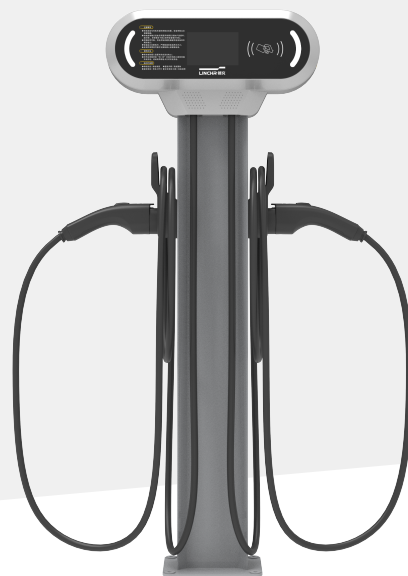

# 7kW交流充电桩 (带屏版、无屏版)

**产品简介:** 壁挂式/落地式单相交流单桩是领克面向新能源汽车市场推出的高端智能充电产品。产品体积小、外观精致，安装便捷。采用自助方式操作，适用于各种需要交流充电的停车场所。用户可以自主完成充电、付费等操作，为电动汽车提供安全、可靠、稳定、高效的充电服务。

## 智能

定制峰谷计费功能，节省充电成本，交互友好；  
电路板具备多种扩展接口，方便进行功能扩展；  
支持线上运营，线上结算。

名称	带屏版	无屏版			
型号	TCDZ-AC/07-S				
功率等级	7kW				
输入					
输入电压	AC176V ~ AC264V				
输入电流	≤32A				
基本特性					
最高工作效率	99%				
防护等级	IP55				
启动方式	刷卡、APP、微信、支付宝				
充电接口	1个				
通讯接口	4G-LTE				
工作温度	-20℃ ~ +55℃				
相对湿度	≤95%RH，无凝露				
海拔高度	2000m (2000 ~ 4000m功率降额)				
尺寸 (W*D*H)	立柱式: 324mm*216mm*1206mm 壁挂式: 455mm*100mm*255mm				
重量	≤6kg (不含立柱)				
保护					
过压保护	欠压保护	过流保护	短路保护	漏电保护	急停保护
支持	支持	支持	支持	支持	支持

## 产品选配表

	产品名称	启动方式	联网方式	交互方式
无屏版	TCDZ- AC 07- S- A	本地刷卡	WIFI	指示灯
	TCDZ- AC 07- S- B	本地刷卡、微信 支付宝、APP	4G/WIFI	指示灯
带屏版	TCDZ- AC 07- S- 2	本地刷卡	CAN组网	指示灯+触摸屏
	TCDZ- AC 07- S- 4	支付宝、APP	4G	指示灯+触摸屏

## 2\*7kW交流充电桩

**产品简介：**壁挂式/落地式单向交流单/双枪充电桩是领克面向新能源汽车市场推出的高端智能充电产品。产品体积小、外观精致、安装便捷。采用自助式操作，适用于各种需要交流充电的停车场所。用户可以自主完成充电、付费等操作，为电动汽车提供安全、可靠、稳定、高效的充电服务。